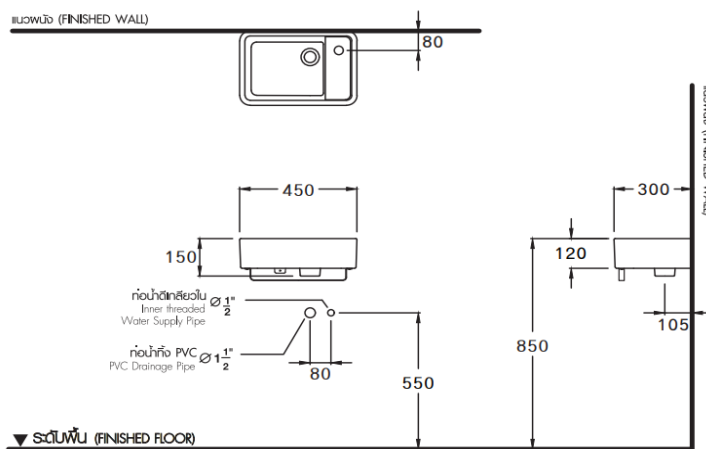

ลักษณะสินค้า

- อ่างล้างหน้า : แขนงผนัง
- ขนาด : 300 x 450 x 150 มม.
- มาตรฐานรูก๊อก : มีรูก๊อก

Product descriptions

- Basin : Wall hung
- Size : 300 x 450 x 150 มม.
- Standard faucet hole : faucet hole

สินค้าในชุด ประกอบด้วย Consist of

Dimension ware	Dimension pack.	Unit
300 x 450 x150	330 x 490 x 220	mm.
Net whight	Gross whight	Unit
9.37	11.00	kg.

สอบถามรายละเอียดเพิ่มเติมได้ที่
บริษัทสยามธานีเทรดดิ้งอินดัสทรี จำกัด
36/11 ถ.วิภาวดีรังสิต แขวงสนามบึง เขตดอนเมือง กรุงเทพฯ 10210
โทร. 0-2973-5040-54 โทรสาร. 0-2973-3470-4
COTTO Call Center โทร. 0-2521-7777
รายละเอียดที่ระบุไว้ในเอกสารนี้ บริษัทอาจเปลี่ยนแปลงได้ตามความเหมาะสม
โดยไม่ต้องแจ้งล่วงหน้า