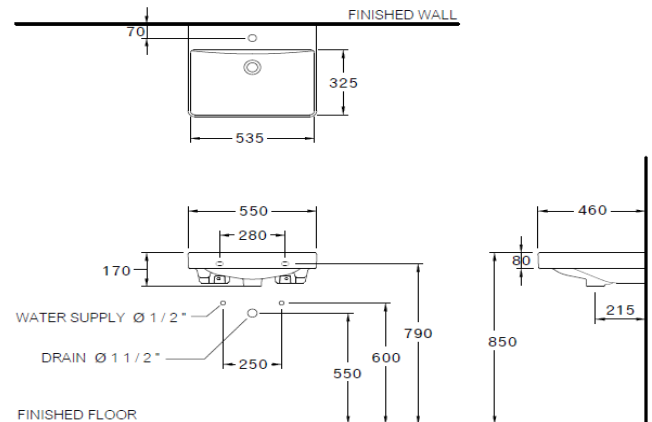

ลักษณะสินค้า

- มาตรฐาน : มอก. 791-2544
- อ่างล้างหน้า : แขวนผนัง
- ขนาด : 550 x 460 x 170 มม.
- มาตรฐานรูก๊อก : 1 รูก๊อก

Selling Point

- Simply Modish Wall Hung wash Basin.
- Represent the global trend and your personality styling for thoes Who value simplicity and minimalism.
- Super Smooth surface with Hygienic coating.

Product descriptions

- Standard : TIS 791 - 2544
- Basin : Wall Hung
- Size : 550 x 460 x 170 mm.
- Standard faucet : Standard 1 Centered.

สินค้าในชุด ประกอบด้วย Consist of

อ่างล้างหน้า	Basin	: C005907	ฝาครอบรูน้ำล้น	Overflow Cover	: C9843
ขาตั้งอ่างล้างหน้า	Pedestal	: -	อุปกรณ์ติดตั้งและน๊อตยึด	Bracket T9R	: C943
ขาอ่างชนิดแขวน	Cover	: -	น๊อตสกรูยึด	Screw & Anchor	: C9487
สแตนเลสครอบท่อน้ำทิ้ง	Stainless Trap Cover	: -	แผ่นเซรามิค	Drain Cover	: -

Dimension ware	Dimension pack.	Unit
550 x 460 x 170	590 x 505 x 220	mm.
Net weight	Gross weight	Unit
15.81	18.00	kg.

สอบถามรายละเอียดเพิ่มเติมได้ที่
บริษัทสยามซานิทารีแวร์อินดัสทรี จำกัด
36/11 ถ.วิภาวดีรังสิต แขวงสนามบึง เขตดอนเมือง กรุงเทพฯ 10210
โทร. 0-2973-5040-54 โทรสาร. 0-2973-3470-4
COTTO Call Center โทร. 0-2521-7777
รายละเอียดที่ระบุไว้ในเอกสารนี้ บริษัทอาจเปลี่ยนแปลงได้ตามความเหมาะสม
โดยไม่ต้องแจ้งล่วงหน้า