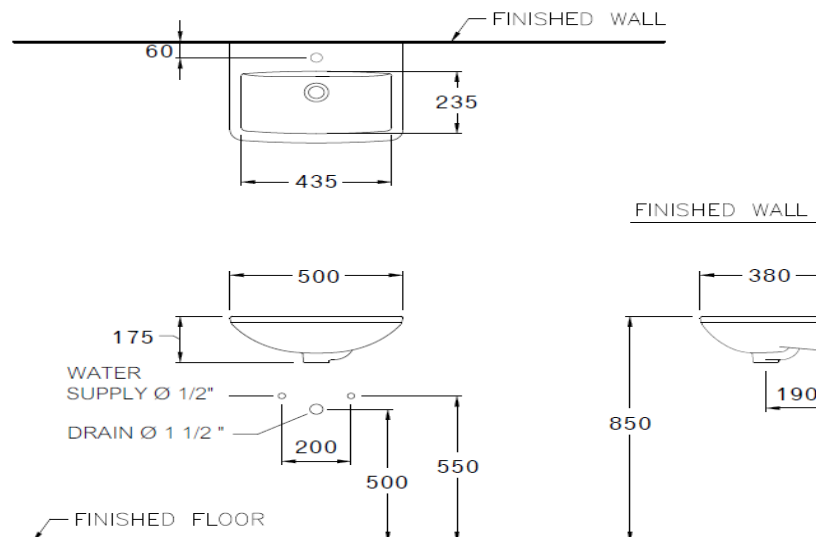

### ลักษณะสินค้า

- มาตรฐาน : มอก. 791-2544
- อ่างล้างหน้า : แขวนผนัง
- ขนาด : 500 x 380 x 175 มม.
- มาตรฐานรูก๊อก : 1 รูก๊อก

### Product descriptions

- Standard : TIS 791 - 2544
- Basin : wall hung basin.
- Size : 500 x 380 x 175 mm.
- Standard faucet hole : Standard 1 centered

Dimension ware	Dimension pack.	Unit
500 x 380 x 175	530 X 420 X 225	mm.
Net weight	Gross weight	Unit
9.42	10.00	kg.

สอบถามรายละเอียดเพิ่มเติมได้ที่  
บริษัทสยามธานีทาร์แวร์อินดัสทรี จำกัด  
36/11 ถ.วิภาวดีรังสิต แขวงสามมามิน เขตดอนเมือง กรุงเทพฯ 10210  
โทร. 0-2973-5040-54 โทรสาร. 0-2973-3470-4  
COTTO Call Center โทร. 0-2521-7777  
รายละเอียดที่ระบุไว้ในเอกสารนี้ บริษัทอาจเปลี่ยนแปลงได้ตามความเหมาะสม  
โดยไม่ต้องแจ้งล่วงหน้า