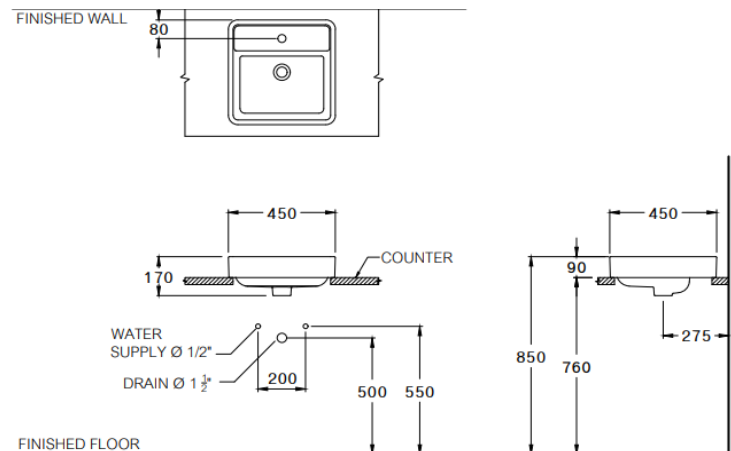

ลักษณะสินค้า

- อ่างล้างหน้า : วางบนเคาน์เตอร์
- ขนาด : 450 x 450 x 170 มม.
- มาตรฐานรูก๊อก : มีรูก๊อก

Product descriptions

- Basin : Above counter
- Size : 450 x 450 x 170 mm.
- Standard faucet hole : faucet hole

สินค้าในชุด ประกอบด้วย Consist of

อ่างล้างหน้า	Basin	: C003817	ฝาครอบรูน้ำล้น	Overflow Cover	: C-9843
ขาตั้งอ่างล้างหน้า	Pedestal	: -	อุปกรณ์ติดตั้งและน๊อตยึด	Fixing Set	: -
ขาอ่างชนิดแขวน	Cover	: -	อุปกรณ์ติดตั้งพร้อมราวเหล็ก	Towel Bar	: -
สะดือ+ฝาครอบเซรามิก	Brass Waste	: -	แผ่นเซรามิก	Drain Cover	: -

Dimension ware	Dimension pack.	Unit
450 x 450 x170	458 x 485 x 220	mm.
Net whight	Gross whight	Unit
12.36	14.00	kg.

สอบถามรายละเอียดเพิ่มเติมได้ที่

บริษัทสยามซานิทารีแวร์อินดัสทรี จำกัด
 36/11 ถ.วิภาวดีรังสิต แขวงสนามบึง เขตดอนเมือง กรุงเทพฯ 10210
 โทร. 0-2973-5040-54 โทรสาร. 0-2973-3470-4
 COTTO Call Center โทร. 0-2521-7777
 รายละเอียดที่ระบุไว้ในเอกสารนี้ บริษัทอาจเปลี่ยนแปลงได้ตามความเหมาะสม โดยไม่ต้องแจ้งล่วงหน้า