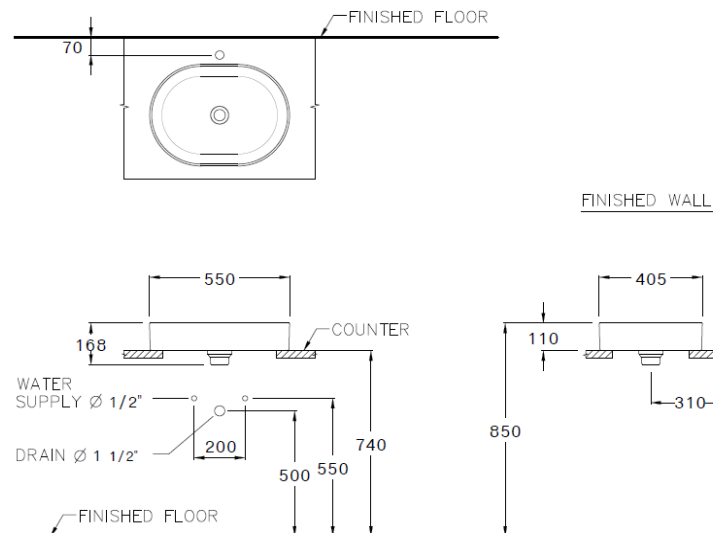

ลักษณะสินค้า

- อ่างล้างหน้า : วางบนเคาน์เตอร์
- ขนาด : 550 x 405 x 168 มม.
- มาตรฐานรูก๊อก : ไม่มีรูก๊อก

Selling Point

- Sensation Collection, Inspired by " Your favorite morning Concept"
- Perfect ceramic design transformed to thin edge and Geometric form.
- Hygienic (Supper Smooth & Easy to clean.)

Product descriptions

- Basin : Above counter
- Size : 550 x 405 x 168 mm.
- Standard faucet hole : No faucet hole

สินค้าในชุด ประกอบด้วย Consist of

อ่างล้างหน้า	Basin	: C003437	ฝาดรอปรับน้ำ	Overflow Cover	:
ขาตั้งอ่างล้างหน้า	Pedestal	: -	อุปกรณ์ติดตั้งและน๊อตยึด	Fixing Set	: -
ขาอ่างชนิดแขวน	Cover	: -	อุปกรณ์ติดตั้งพร้อมราวเหล็ก	Towel Bar	: -
สะดือ+ฝาดรอปเซรามิก	Brass Waste	: C94271	แผ่นเซรามิก	Drain Cover	:

แนะนำใช้กับ

ก๊อกน้ำ	Fuacet	: COTTO	วาล์วเปิดปิดน้ำ	Valve	: CT179(HM) หรือเทียบเท่า
สะดืออ่าง	Waste	: -	สายน้ำดี	Inlet Hose	: Z402(HM) หรือเทียบเท่า
ท่อน้ำทิ้ง	Basin Trap	: CT680AX(HM) หรือเทียบเท่า			

Dimension ware	Dimension pack.	Unit
550 x 400 x 168	575 x 445 x 220	mm.
Net whight	Gross whight	Unit
9.53	13.00	kg.