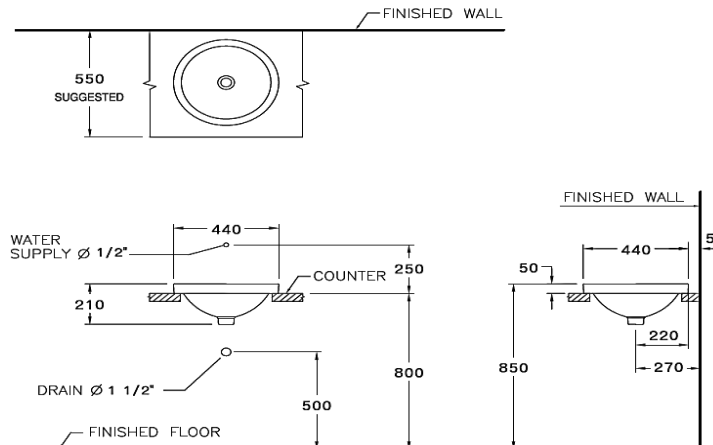

จุดขาย

- อ่างล้างหน้าชนิดฝังบนเคาน์เตอร์ เพื่อพื้นที่ใช้สอยสูงสุด
- อ่างล้างหน้า Hygiene ลดคราบ ทำความสะอาดง่าย

ลักษณะสินค้า

- มาตรฐาน : มอก. 791-2544
- อ่างล้างหน้า : วางบนเคาน์เตอร์
- ขนาด : 440 x 440 x 210 มม.
- มาตรฐานรูก๊อก : ไม่มีรูก๊อก

Selling Point

- Counter top basin provide with easy drop-in installation on the counter.
- Hygiene. Less stain and easy to clean.

Product descriptions

- Standard : TIS 791 - 2544
- Basin : Above counter
- Size : 440 x 440 x 210 mm.
- Standard faucet hole : No hole

สินค้าในชุด ประกอบด้วย Consist of

อ่างล้างหน้า	Basin	: C00397	ฝาครอบรูน้ำล้น	Overflow Cover	: -
ขาตั้งอ่างล้างหน้าไม้สัก	Pedestal Teak	: -	อุปกรณ์ติดตั้งและน๊อตยึด	Fixing Set	: -
ขาอ่างชนิดแขวน	Cover	: -	อุปกรณ์ติดตั้งพร้อมราวเหล็ก	Towel Bar	: -
สแตนเลสครอบท่อน้ำทิ้ง	Stainless Trap Cover	: -	แผ่นเซรามิค	Drain Cover	: -

Dimension ware	Dimension pack.	Unit
440 x 440 x 210	460 x 530 x 245	mm.
Net whight	Gross whight	Unit
6.70	9.00	kg.

สอบถามรายละเอียดเพิ่มเติมได้ที่
บริษัทสยามธานีทาร์แวร์อินดัสทรี จำกัด
36/11 ถ.วิภาวดีรังสิต แขวงสนามบึง เขตดอนเมือง กรุงเทพฯ 10210
โทร. 0-2973-5040-54 โทรสาร. 0-2973-3470-4
COTTO Call Center โทร. 0-2521-7777
รายละเอียดที่ระบุไว้ในเอกสารนี้ บริษัทอาจเปลี่ยนแปลงได้ตามความเหมาะสม
โดยไม่ต้องแจ้งล่วงหน้า