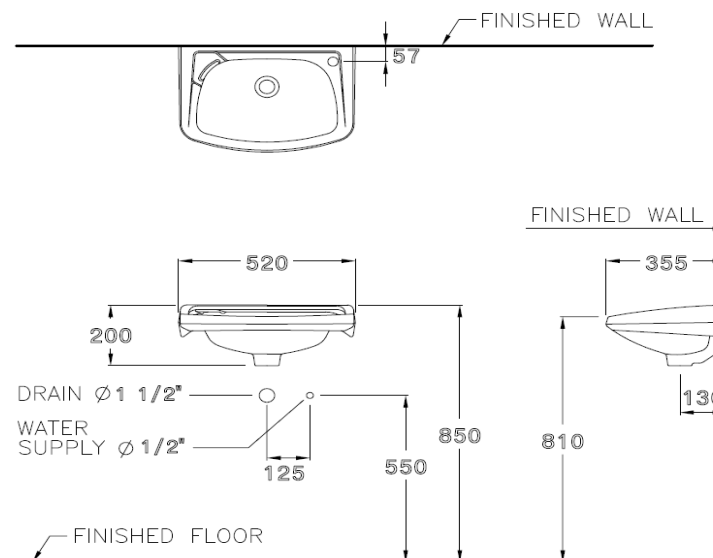

## ลักษณะสินค้า

- มาตรฐาน : มอก. 791-2544
- อ่างล้างหน้า : แขวนผนัง
- ขนาด : 520 x 355 x 200 มม.
- มาตรฐานรูก๊อก : 1 รูก๊อก

## Product descriptions

- Standard : TIS 791 - 2544
- Basin : wall hung basin.
- Size : 520 x 355 x 200 mm.
- Standard faucet hole : Standard 1 centered

Dimension ware	Dimension pack.	Unit
520 X 355 X 200	555 X 465 X 395	mm.
Net weight	Gross weight	Unit
8.50	23.50	kg.

สอบถามรายละเอียดเพิ่มเติมได้ที่  
บริษัทสยามพานิชย์อินดัสทรี จำกัด  
36/11 ถ.วิภาวดีรังสิต แขวงสนามบิน เขตดอนเมือง กรุงเทพฯ 10210  
โทร. 0-2973-5040-54 โทรสาร. 0-2973-3470-4  
COTTO Call Center โทร. 0-2521-7777  
รายละเอียดที่ระบุไว้ในเอกสารนี้ บริษัทอาจเปลี่ยนแปลงได้ตามความเหมาะสม  
โดยไม่ต้องแจ้งล่วงหน้า