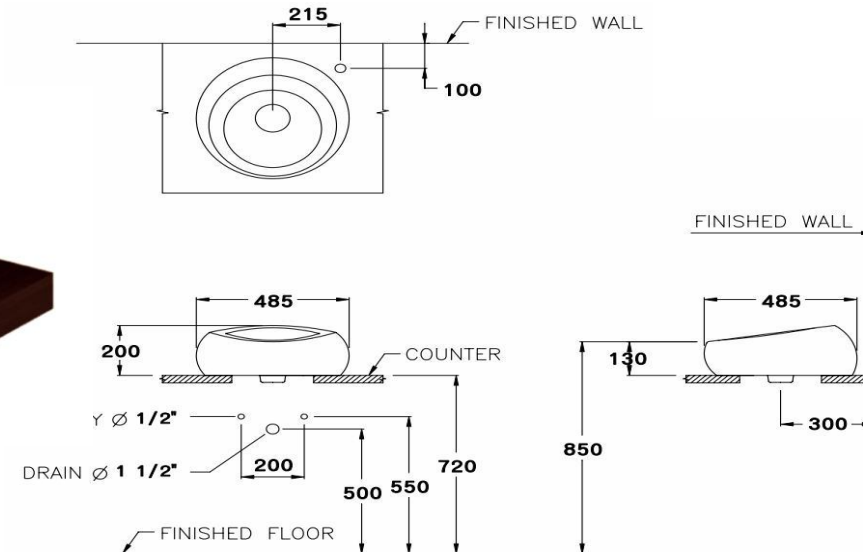

## ลักษณะสินค้า

- มาตรฐาน : มอก. 791-2544
- อ่างล้างหน้า : วางบนเคาน์เตอร์
- ขนาด : 485 x 485 x 200 มม.
- มาตรฐานรูก๊อก : ไม่มีรูก๊อก

## Product descriptions

- Standard : TIS 791 - 2544
- Basin : Above counter
- Size : 485 x 485 x 200 mm.
- Standard faucet hole : No faucet hole

## สินค้าในชุด ประกอบด้วย Consist of

อ่างล้างหน้า Basin	: C00167	ฝาครอบรูน้ำล้น Overflow Cover	: -
ขาตั้งอ่างล้างหน้า Pedestal	: -	อุปกรณ์ติดตั้งและน๊อตยึด Fixing Set	: -
ขาอ่างชนิดแขวน Cover	: -	อุปกรณ์ติดตั้งพร้อมราวเหล็ก Towel Bar	: -
สแตนเลสครอบท่อน้ำ Stainless Trap Cover	: -	แผ่นเซรามิค Drain Cover	: -

Dimension ware	Dimension pack.	Unit
485 x 485 x 200	505 x 505 x 250	mm.
Net whight	Gross whight	Unit
15.00	18.00	kg.