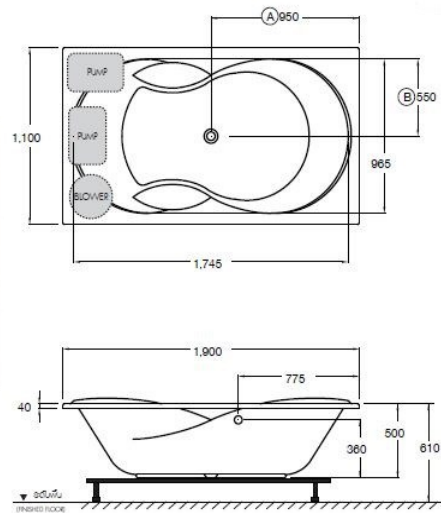

### ลักษณะสินค้า

- อ่างอาบน้ำอะครีลิก : BWA ระบบน้ำวนอัดอากาศ มอเตอร์ 1.2 แรงม้า และโบลเวอร์ 1 แรงม้า
- ติดตั้ง : แบบติดตั้งบนเคาน์เตอร์
- ขนาด : 1100 x 1900 x 610 มม.
- ความจุน้ำ : 261 ลิตร
- สะดืออ่างอาบน้ำ : รุ่น TS311EL
- ก๊อกน้ำ : ประเภทก๊อกผสมอ่างอาบน้ำ ออกจากผนัง และออกจากเคาน์เตอร์ทั่วไป

### Selling Point

- Design with the same sanitary ware serie.
- Bathtub with built-in armrest and headrest. And bathing together
- Made form premium quality hygiene acrylic grade . Reducing the accumulated dirt. Easier to clean
- Supporting frame produces from steel, easily installation.

### Product descriptions

- Acrylic Bathtub : BWA Whirlpool & Airpool Bathtub with motor 1.2 HP & blower 1 HP.
- Set up : Drop in bathtub
- Size : 1100 x 1900 x 610 mm.
- Water capacity : 261 liters.
- Bathtub pop-up waste : TS311EL
- Faucet : Bath filler, Expose bath mixer