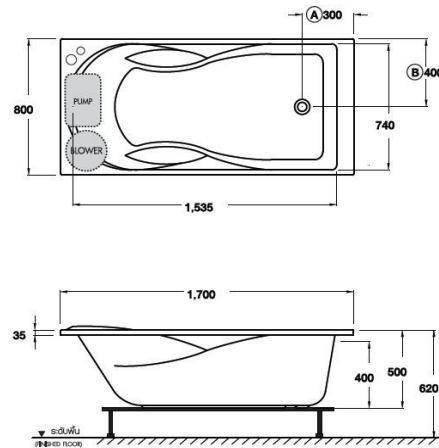

ลักษณะสินค้า

- อ่างอาบน้ำอะครีลิก BWA ระบบนํ้าวนอัดอากาศ มอเตอร์ 1.2 แรงม้า และโบลเวอร์ 1 แรงม้า
- ติดตั้ง : แบบติดตั้งบนเคาน์เตอร์
- ขนาด : 800 x 1700 x 620 มม.
- ความจุน้ำ : 246 ลิตร
- สะดืออ่างอาบน้ำ : สะดือป๊อปอัพ รุ่น TS311PP
- ก๊อกน้ำ : ประเภทก๊อกผสมอ่างอาบน้ำ ออกจากผนัง และออกจากเคาน์เตอร์ทั่วไป

BWA428PP (H) Whirlpool & Airpool Acrylic Bathtub : Rosanna (Hygiene)

Selling Point

- Design with the same sanitary ware serie.
- Bathtub with built-in armrest and headrest
- Made form premium quality hygiene acrylic grade . Reducing the accumulated dirt. Easier to clean
- Supporting frame produces from steel, easily installation.

Product descriptions

- Acrylic Bathtub BWA Whirlpool & Airpool Bathtub with motor 1.2 HP & blower 1 HP.
- Set up : Drop in bathtub
- Size : 800 x 1700 x 620 mm.
- Water capacity : 246 liters.
- Bathtub pop-up waste : TS311PP
- Faucet : Bath filler, Expose bath mixer