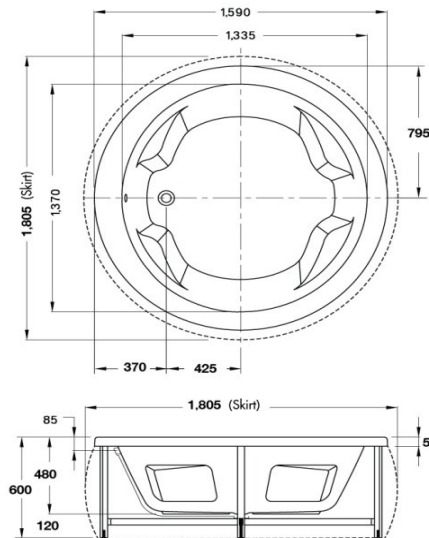

ลักษณะสินค้า

- อ่างอาบน้ำอะครีลิค : BTW อ่างระบบนํ้าวน มอเตอร์ 1.2 แรงม้า
- ติดตั้ง : แบบลอยตัว
- ขนาด : \varnothing 1805 สูง 600 มม.
- ความจุน้ำ : 347 ลิตร
- สะดืออ่างอาบน้ำ : สะดือป๊อบอัพ รุ่น TS311PP
- ก๊อกน้ำ : ประเภทก๊อกผสมอ่างอาบน้ำ ออกจากผนัง และออกจากพื้น

Selling Point

- The large bathtub for bathing together
- Made from premium quality hygiene acrylic grade . Reducing the accumulated dirt . Easier to clean
- Supporting frame produces from steel , easily installation.
- installed with skirt

Product descriptions

- Acrylic Bathtub : BTW Whirlpool Bathtub with motor 1.2 HP
- Set up : Stand alone
- Size : \varnothing 1805 x 600 mm.
- Water capacity : 347 liters.
- Bathtub pop-up waste : TS311PP
- Faucet : Bath filler, Expose bath mixer and expose bath mixer with floor pillar leg