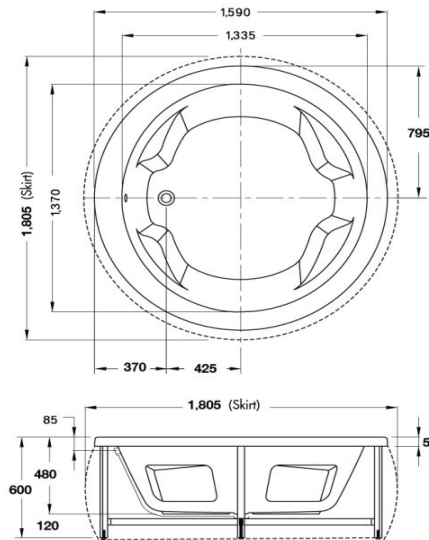

ลักษณะสินค้า

- อ่างอาบน้ำอะครีลิค : BTW อ่างระบบนํ้าวน มอเตอร์ 1.2 แรงม้า
- ติดตั้ง : แบบลอยตัว
- ขนาด : \varnothing 1805 สูง 600 มม.
- ความจุน้ำ : 347 ลิตร
- สะดืออ่างอาบน้ำ : สะดือบ๊อบอัพ รุ่น TS311PP
- ก๊อกน้ำ : ประเภทก๊อกผสมอ่างอาบน้ำ ออกจากผนัง และออกจากพื้น

Selling Point

- The large bathtub for bathing together
- Made from premium quality hygiene acrylic grade . Reducing the accumulated dirt . Easier to clean
- Supporting frame produces from steel , easily installation.
- installed with skirt

Product descriptions

- Acrylic Bathtub : BTW Whirlpool Bathtub with motor 1.2 HP
- Set up : Stand alone
- Size : \varnothing 1805 x 600 mm.
- Water capacity : 347 liters.
- Bathtub pop-up waste : TS311PP
- Faucet : Bath filler, Expose bath mixer and expose bath mixer with floor pillar leg