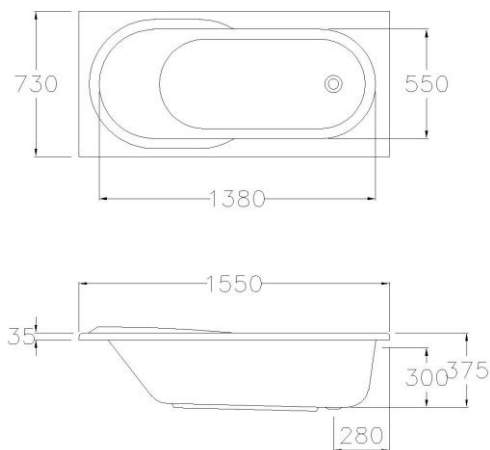

### ลักษณะสินค้า

- อ่างอาบน้ำอะครีลิก : BT แบบธรรมดา  
BH แบบมีมือจับ
- ติดตั้ง : แบบติดตั้งบนเคาน์เตอร์
- ขนาด : 730 x 1550 x 375 มม.
- ความจุน้ำ : 131 ลิตร
- สื่อดื่อบี้อัฟน้ำ : สื่อดื่อบี้อัฟ รุ่น TS311PP / TS311D
- ก๊อกน้ำ : ประเภทก๊อกผสมอ่างอาบน้ำ ออกจากผนัง และออกจากเคาน์เตอร์ทั่วไป

### Product descriptions

- Acrylic Bathtub : BT Standard  
BH With Hand Grip
- Set up : Drop in bathtub
- Size : 730 x 1550 x 375 mm.
- Water capacity : 131 liters.
- Bathtub pop-up waste : TS311PP / TS311D
- Faucet : Bath filler, Expose bath mixer