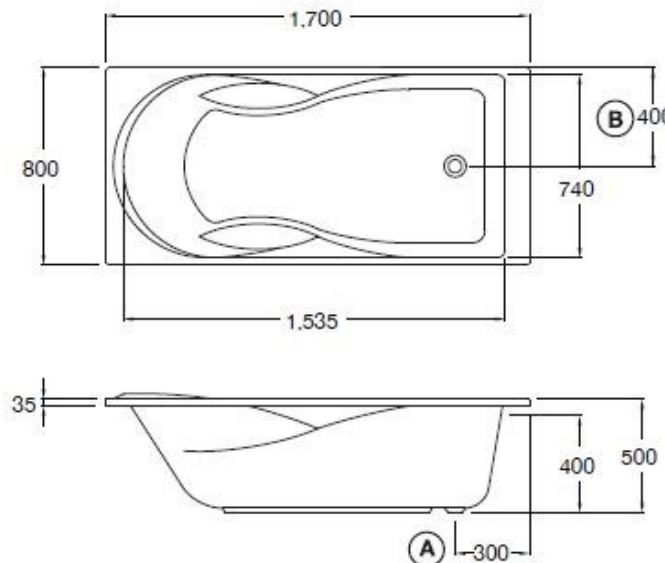

## ลักษณะสินค้า

- อ่างอาบน้ำอะครีลิก : BT แบบธรรมดา
- ติดตั้ง : แบบติดตั้งบนเคาน์เตอร์
- ขนาด : 800 x 1700 x 500 มม.
- ความจุน้ำ : 246 ลิตร
- สะดืออ่างอาบน้ำ : สะดือป๊อปอัพ รุ่น TS311PP
- ก๊อกน้ำ : ประเภทก๊อกผสมอ่างอาบน้ำ ออกจากผนัง และออกจากเคาน์เตอร์ทั่วไป

## Product descriptions

- Acrylic Bathtub : BT Standard
- Set up : Drop in bathtub
- Size : 800 x 1700 x 500 mm.
- Water capacity : 246 liters.
- Bathtub pop-up waste : TS311PP
- Faucet : Bath filler, Expose bath mixer