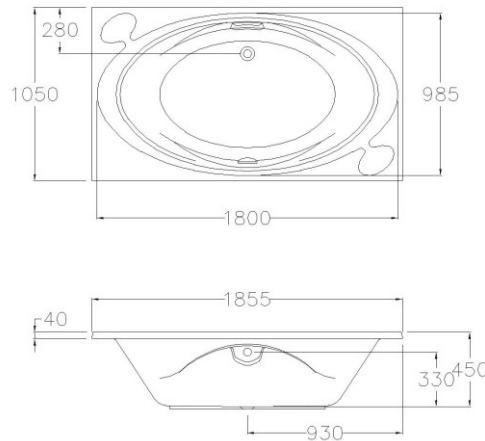

ลักษณะสินค้า

- อ่างอาบน้ำอะครีลิก : BT แบบธรรมดา
BH แบบมือจับ
- ติดตั้ง : แบบติดตั้งบนเคาน์เตอร์
- ขนาด : 1050 x 1855 x 450 มม.
- ความจุน้ำ : 202 ลิตร
- สะดืออ่างอาบน้ำ : สะดือป๊อปอัพ รุ่น TS311 PP
- ก๊อกน้ำ : ประเภทก๊อกผสมอ่างอาบน้ำ ออกจากผนัง และออกจากเคาน์เตอร์ทั่วไป

BT213PP (H) Standard Acrylic Bathtub : Valencia (Hygiene)

Selling Point

- A large bathtub with built-in soap dish.
- Considering about appropriate space in bathtub. And bathing together
- Made form premium quality hygiene acrylic grade .
Reducing the accumulated dirt. Easier to clean

Product descriptions

- Acrylic Bathtub : BT Standard
BH With Hand Grip
- Set up : Drop in bathtub
- Size : 1050 x 1855 x 450 mm.
- Water capacity : 202 liters.
- Bathtub pop-up waste : TS311 PP
- Faucet : Bath filler, Expose bath mixer