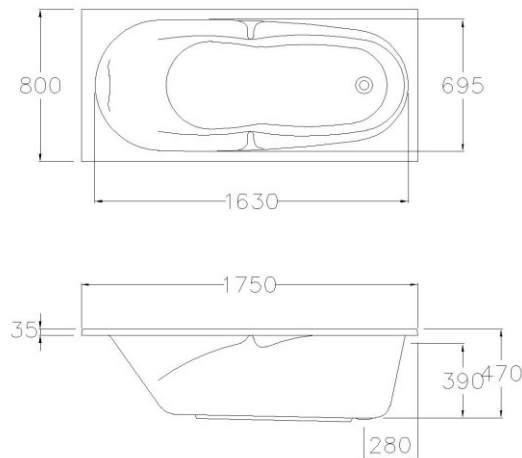

ลักษณะสินค้า

- อ่างอาบน้ำอะครีลิก : BT แบบธรรมดา
- ติดตั้ง : แบบติดตั้งบนเคาน์เตอร์
- ขนาด : 800 x 1750 x 470 มม.
- ความจุน้ำ : 193 ลิตร
- สะดืออ่างอาบน้ำ : รุ่น TS311 PP
- ก๊อกน้ำ : ประเภทก๊อกผสมอ่างอาบน้ำ ออกจากผนัง และออกจากเคาน์เตอร์ทั่วไป

BT212PP (H) Standard Acrylic Bathtub : Valentino (Hygiene)

Selling Point

- Standard size bathtub with handgrip
- Bathtub with built-in armrest.
- Made from premium quality hygiene acrylic grade . Reducing the accumulated dirt. Easier to clean

Product descriptions

- Acrylic Bathtub : BT Standard
- Set up : Drop in bathtub
- Size : 800 x 1750 x 470 mm.
- Water capacity : 193 liters.
- Bathtub pop-up waste : TS311 PP
- Faucet : Bath filler, Expose bath mixer