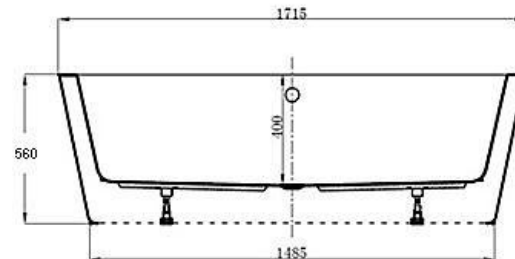

ลักษณะสินค้า

- อ่างอาบน้ำอะครีลิก : BT แบบธรรมดา
- ติดตั้ง : แบบลอยตัว
- ขนาด : 795 x 1715 x 560 มม.
- สื่อกดอ่างอาบน้ำ : สื่อกดเปิด-ปิด รุ่น TS311EP
- ก๊อกน้ำ : ก๊อกที่แนะนำให้ใช้คือ ก๊อก STAND ออกจากพื้น รุ่น CT338AXS45
- สี : ขาว

BT207EP (H) Acrylic Bathtub with press pop up waste: Chloe (Hygiene)

Selling Point

- Design with the same sanitary ware serie.
- One Piece style
- Space & Time Solution
- Made form premium quality hygiene acrylic grade . Dirty Protection.
- Basin tripod produces from stainless 100% , noncorrosive material and easily installation.
- Press pop up waste and lifetime cycle test is more than 10,000 cycles.

Product descriptions

- Acrylic Bathtub : BT Standard
- Set up : Stand Alone
- Size : 795 x 1715 x 560 mm.
- Bathtub pop-up waste : TS311EP
- Faucet : Stand alone faucet recommend CT338AXS45
- Color : White