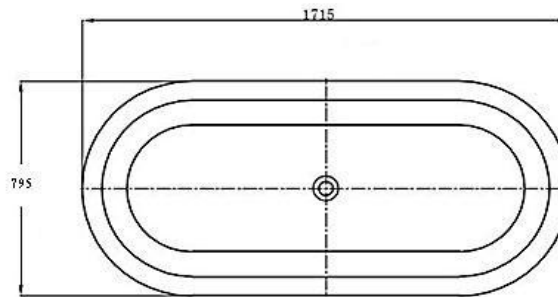

ลักษณะสินค้า

- อ่างอาบน้ำอะครีลิก : BT แบบธรรมดา
- ติดตั้ง : แบบลอยตัว
- ขนาด : 795 x 1715 x 560 มม.
- สื่อกดอ่างอาบน้ำ : สื่อกดเปิด-ปิด รุ่น TS311EP
- ก๊อกน้ำ : ก๊อกที่แนะนำให้ใช้คือ ก๊อก STAND ออกจากพื้น รุ่น CT338AXS45
- สี : ขาว

BT207EP (H) Acrylic Bathtub with press pop up waste: Chloe (Hygiene)

Selling Point

- Design with the same sanitary ware serie.
- One Piece style
- Space & Time Solution
- Made form premium quality hygiene acrylic grade . Dirty Protection.
- Basin tripod produces from stainless 100% , noncorrosive material and easily installation.
- Press pop up waste and lifetime cycle test is more than 10,000 cycles.

Product descriptions

- Acrylic Bathtub : BT Standard
- Set up : Stand Alone
- Size : 795 x 1715 x 560 mm.
- Bathtub pop-up waste : TS311EP
- Faucet : Stand alone faucet recommend CT338AXS45
- Color : White