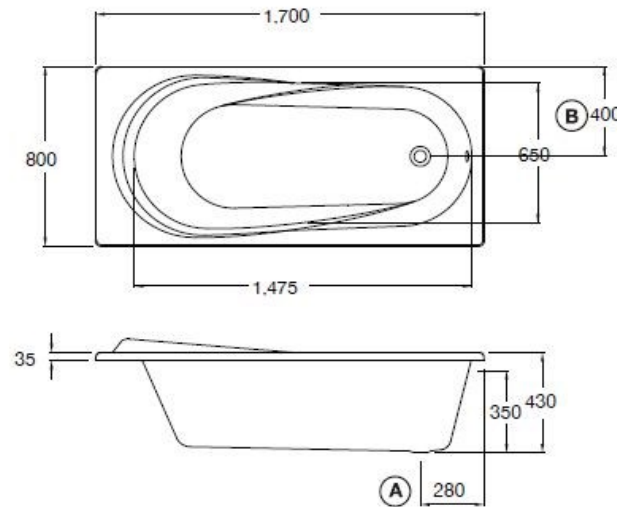

### ลักษณะสินค้า

- อ่างอาบน้ำอะครีลิก : BT แบบธรรมดา  
BH แบบมีมือจับ
- ติดตั้ง : แบบฝังบนเคาน์เตอร์
- ขนาด : 800 x 1700 x 430 มม.
- ความจุน้ำ : 194 ลิตร
- สะดืออ่างอาบน้ำ : สะดือป๊อปอัพ รุ่น TS311PP
- ก๊อกน้ำ : ประเภทก๊อกผสมอ่างอาบน้ำ ออกจากผนัง และออกจากเคาน์เตอร์ทั่วไป

### Selling Point

- Rounded design bathtub for free feeling.
- Made form premium quality hygiene acrylic grade . Reducing the accumulated dirt. Easier to clean

### Product descriptions

- Acrylic Bathtub : BT Standard  
BH With Hand Grip
- Set up : Drop in bathtub
- Size : 800 x 1700 x 430 mm.
- Water capacity : 194 liters.
- Bathtub pop-up waste : TS311PP
- Faucet : Bath filler, Expose bath mixer

หมายเหตุ : รูปเป็นอ่าง BT