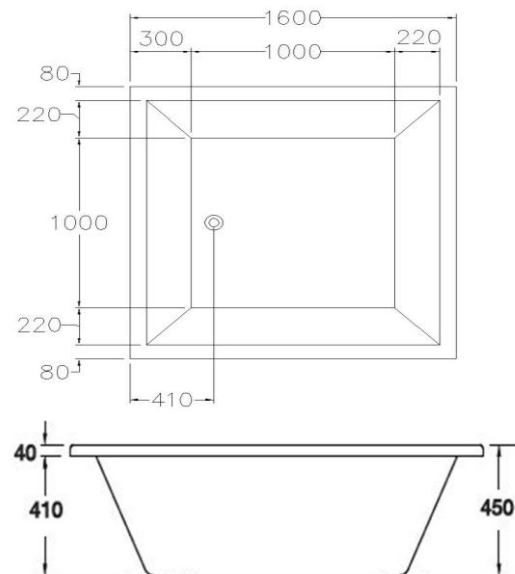

เฮอรัควิลิส HERCULES

BT1018EL อ่างอาบน้ำธรรมดา รุ่น เฮอรัควิลิส

BT1018EL Standard Acrylic Bathtub : Hercules

จุดขาย

- อ่างอาบน้ำธรรมดา ทรงเหลี่ยม ขนาดใหญ่ ติดตั้งบนเคาน์เตอร์
- ดีไซน์เข้ากับซีรีส์สุขภัณฑ์ สำหรับคนที่หลงใหลในเส้นสายและมุมเหลี่ยม ด้วยการออกแบบที่คำนึงถึงสรีระในการใช้งานเป็นหลัก
- คำนึงถึงความสะดวกและความปลอดภัยในการใช้งานทั้งการอาบน้ำระยะก้าวเข้า-ออก และลายกันลื่นที่พื้นอ่าง

ลักษณะสินค้า

- อ่างอาบน้ำอะครีลิค : อ่างธรรมดา
- ติดตั้ง : แบบฝังบนเคาน์เตอร์
- ขนาด : 1600 x 1600 x 450 มม.
- ความจุน้ำ : 347 ลิตร
- สะดืออ่างอาบน้ำ : สะดือป้อนอ๊พ รุ่น TS311EL
- ก๊อกน้ำ : ประเภทก๊อกผสมอ่างอาบน้ำ ออกจากผนัง และออกจากเคาน์เตอร์ทั่วไป

Product descriptions

- Acrylic Bathtub : Standard
- Set up : Drop in bathtub
- Size : 1600 x 1600 x 450 mm.
- Water capacity : 347 liters.
- Bathtub pop-up waste : TS311EL
- Faucet : Bath filler, Expose bath mixer