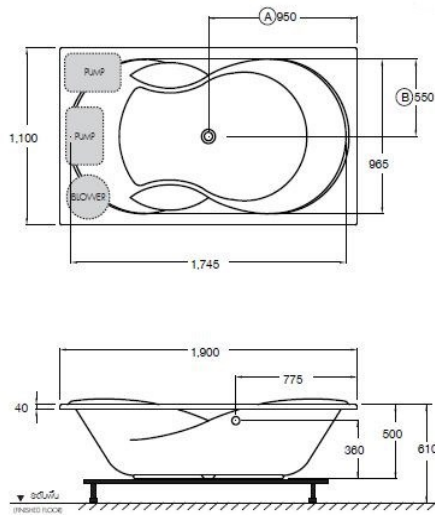

รอยัล โรซานนา ROYAL ROSANNA

BHW329EL (H) อ่างระบบนํ้าวน พร้อมมือจับ รุ่น รอยัล โรซานนา (ไฮยีน)

จุดขาย

- ดีไซน์เข้าซีรีส์กับสุขภัณฑ์
- อ่างอาบน้ำแบบมีที่พักแขน และที่พักศีรษะในตัว นอนอาบได้ 2 คน
- ผลิตจากอะครีลิก ไฮยีนเกรดคุณภาพสูง ลดการสะสมของคราบสกปรก ทำความสะอาดง่ายยิ่งกว่า
- ขาดังอ่าง วัสดุทำจากเหล็ก ช่วยการติดตั้งให้ง่ายขึ้น

ลักษณะสินค้า

- อ่างอาบน้ำอะครีลิก : BWA ระบบนํ้าวนอัตโนมัติ มอเตอร์ 1.2 แรงม้า และโบลเวอร์ 1 แรงม้า
- ติดตั้ง : แบบติดตั้งบนเคาน์เตอร์
- ขนาด : 1100 x 1900 x 610 มม.
- ความจุน้ำ : 261 ลิตร
- สะดืออ่างอาบน้ำ : รุ่น TS311EL
- ก๊อกน้ำ : ประเภทก๊อกผสมอ่างอาบน้ำ ออกจากผนัง และออกจากเคาน์เตอร์ทั่วไป

BHW329EL (H) Whirlpool Acrylic Bathtub with Hand Grip : Royal Rosanna (Hygiene)

Selling Point

- Design with the same sanitary ware serie.
- Bathtub with built-in armrest and headrest. And bathing together
- Made form premium quality hygiene acrylic grade . Reducing the accumulated dirt. Easier to clean
- Supporting frame produces from steel, easily installation.

Product descriptions

- Acrylic Bathtub : BWA Whirlpool & Airpool Bathtub with motor 1.2 HP & blower 1 HP.
- Set up : Drop in bathtub
- Size : 1100 x 1900 x 610 mm.
- Water capacity : 261 liters.
- Bathtub pop-up waste : TS311EL
- Faucet : Bath filler, Expose bath mixer