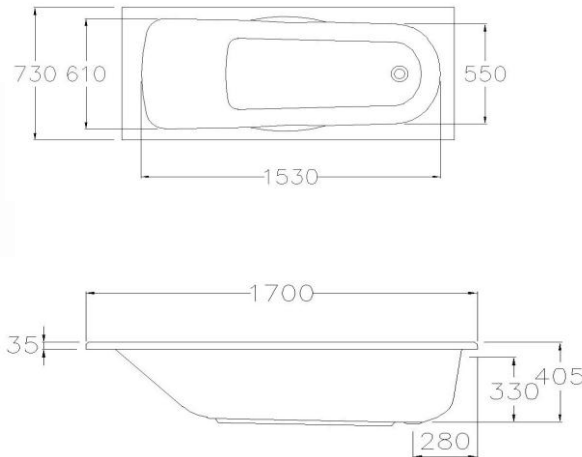

### ลักษณะสินค้า

- อ่างอาบน้ำอะครีลิค : BT แบบธรรมดา , BH แบบมีมือจับ
- ติดตั้ง : แบบติดตั้งบนเคาน์เตอร์
- ขนาด : 730 x 1700 x 405 มม.
- ความจุน้ำ : 167 ลิตร
- สะดืออ่างอาบน้ำ : สะดือป๊อปอัพ รุ่น TS311PP
- ก๊อกน้ำ : ประเภทก๊อกผสมอ่างอาบน้ำ ออกจากผนัง และออกจากเคาน์เตอร์ทั่วไป

### Selling Point

- The bathtub designs simply , safety with anti slip.
- Available in two sizes. 1500 / 1700
- Made form premium quality hygiene acrylic grade . Reducing the accumulated dirt. Easier to clean

### Product descriptions

- Acrylic Bathtub : BT Standard , BH With Hand Grip
- Set up : Drop in bathtub
- Size : 730 x 1700 x 405 mm.
- Water capacity : 167 liters.
- Bathtub pop-up waste : TS311PP
- Faucet : Bath filler, Expose bath mixer