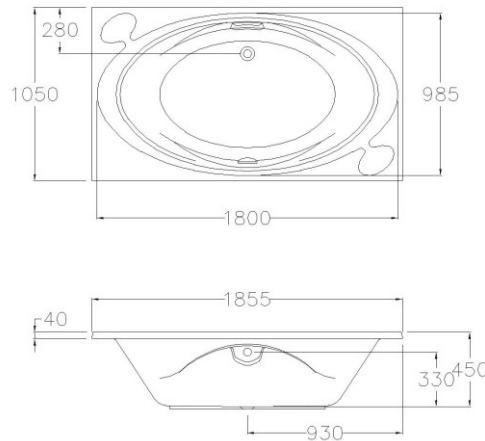

ลักษณะสินค้า

- อ่างอาบน้ำอะครีลิก BH แบบมือจับ
- ติดตั้ง : แบบติดตั้งบนเคาน์เตอร์
- ขนาด : 1050 x 1855 x 450 มม.
- ความจุน้ำ : 202 ลิตร
- สะดืออ่างอาบน้ำ : สะดือป๊อปอัพ รุ่น TS311 PP
- ก๊อกน้ำ : ประเภทก๊อกผสมอ่างอาบน้ำ ออกจากผนัง และออกจากเคาน์เตอร์ทั่วไป

BH223PP (H) Standard Acrylic Bathtub with Hand Grip : Valencia (Hygiene)

Selling Point

- A large bathtub with built-in soap dish.
- Considering about appropriate space in bathtub. And bathing together
- Made form premium quality hygiene acrylic grade . Reducing the accumulated dirt. Easier to clean

Product descriptions

- Acrylic Bathtub BH With Hand Grip
- Set up : Drop in bathtub
- Size : 1050 x 1855 x 450 mm.
- Water capacity : 202 liters.
- Bathtub pop-up waste : TS311 PP
- Faucet : Bath filler, Expose bath mixer