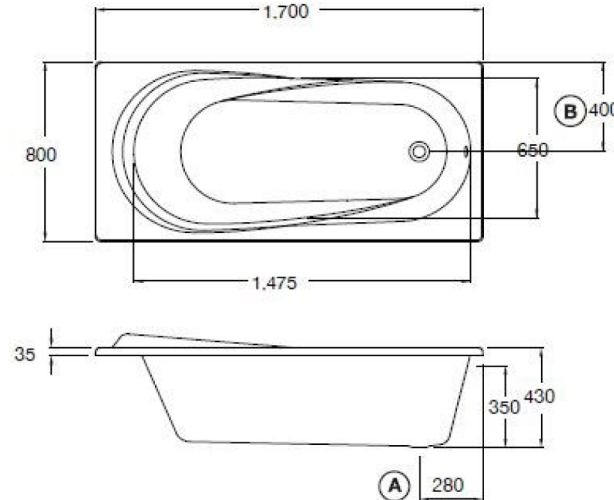

สอบถามรายละเอียดเพิ่มเติมได้ที่

บริษัท สยามซานิทารีแวร์ อินดัสทรี จำกัด 36/11 ถ.วิภาวดีรังสิต
แขวงสนามบิน เขตดอนเมือง กรุงเทพฯ 10210
โทร. 0-2973-5040-54 โทรสาร.0-2973-3470-4
Cotto Bathroom Service โทร.0-2521-7777

รายละเอียดที่ระบุไว้ในเอกสารนี้ บริษัทฯ อาจเปลี่ยนแปลงได้ตามความเหมาะสมโดยไม่ต้องแจ้งล่วงหน้า

COTTO