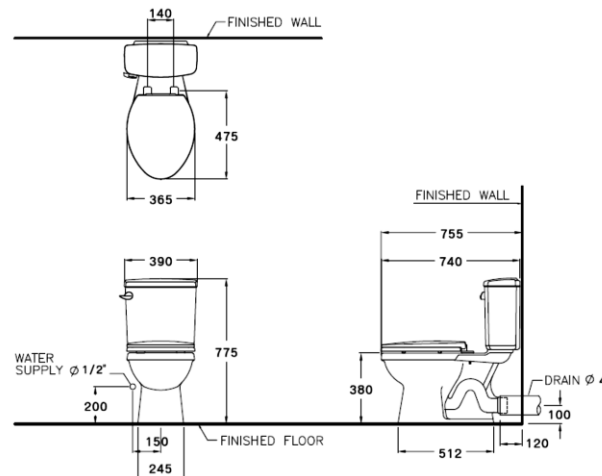

ลักษณะสินค้า

- มาตรฐาน : มอก. 792-2554
- โถสุขภัณฑ์ : สองชิ้น
- ขนาด : 390 x 740 x 775 มม.
- ลักษณะของโถ : อีลอนเกต
- ท่อน้ำทิ้ง : ออกผนัง ระยะ 100 มม.
- ระบบการชำระล้าง : ไซฟอน วอช ดาวน์
- ใช้น้ำ : 6 ลิตร

Selling Point

- With only 6 liters of water, everything is clean with one flush.
- More comfortable with long toilet seat, elongated shape.
- Soft closed toilet seat, which protects seat crashing.

Product descriptions

- Standard : TIS 792 - 2554
- Water Closet : Two Piece Toilet
- Size : 390 x 740 x 775 mm.
- Bowl Shape : Elongated
- Outlet : P-Trap , rough-in 100 mm.
- Flush System : Siphon Wash Down
- Water Consumption : 6 Liters

Dimension ware	Dimension pack.	Unit
390 x 740 x 775	450 X 940 X 430	mm.
Net whight	Gross whight	Unit
31.30	44.00	kg.

สอบถามรายละเอียดเพิ่มเติมได้ที่
บริษัทสยามพาณิชย์แอร์อินดัสทรี จำกัด
36/11 ถ.วิภาวดีรังสิต แขวงสนามบึง เขตดอนเมือง กรุงเทพฯ 10210
โทร. 0-2973-5040-54 โทรสาร. 0-2973-3470-4
COTTO Call Center โทร. 0-2521-7777
รายละเอียดที่ระบุไว้ในเอกสารนี้ บริษัทอาจเปลี่ยนแปลงได้ตามความเหมาะสม
โดยไม่ต้องแจ้งล่วงหน้า